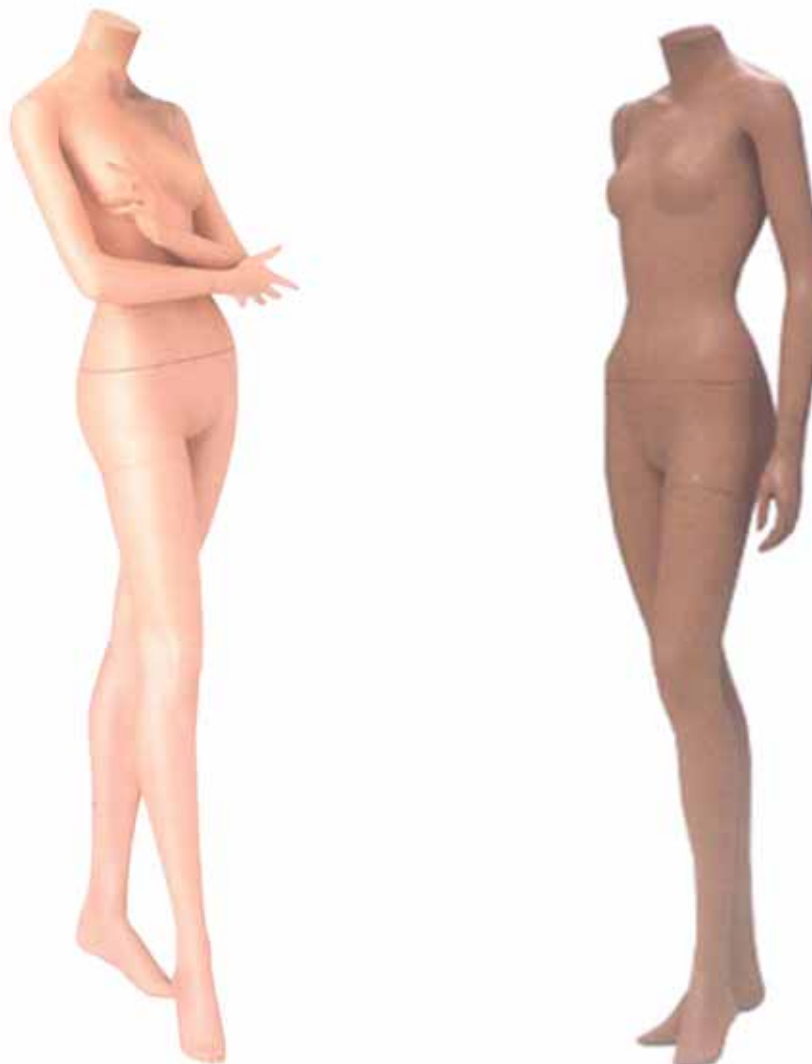

Colección Almighty mujer mujer

Compuesta por 5 posiciones de mujer con dos cabezas diferentes a elegir.
Se sirven en color blanco 9010, o bien por encargo especial en cualquier otro color.

Posibilidad de maquillaje y color piel.

Base de cristal y anclaje de pantorrilla.

Colección Almighty mujer mujer

Compuesta por 5 posiciones de mujer con dos cabezas diferentes a elegir.
Se sirven en color blanco 9010, o bien por encargo especial en cualquier otro color.

Posibilidad de maquillaje y color piel.

Base de cristal y anclaje de pantorrilla.

Colección Almighty mujer mujer

Compuesta por 5 posiciones de mujer con dos cabezas diferentes a elegir.
Se sirven en color blanco 9010, o bien por encargo especial en cualquier otro color.

Posibilidad de maquillaje y color piel.

Base de cristal y anclaje de pantorrilla.

Prototipo