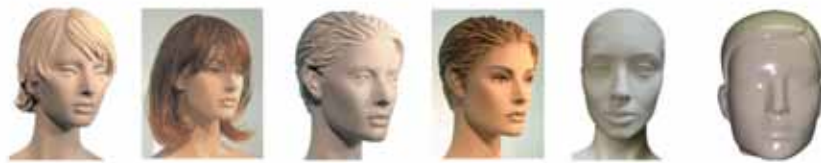

Colección Almighty mujer mujer

Compuesta por 5 posiciones de mujer con dos cabezas diferentes a elegir.
Se sirven en color blanco 9010, o bien por encargo especial en cualquier otro color.

Posibilidad de maquillaje y color piel.

Posibilidad de maquillaje y color piel.

Base de cristal y anclaje de pantorrilla.

Colección Almighty mujer mujer

Compuesta por 5 posiciones de mujer con dos cabezas diferentes a elegir.
Se sirven en color blanco 9010, o bien por encargo especial en cualquier otro color.

Posibilidad de maquillaje y color piel.

Base de cristal y anclaje de pantorrilla.

Prototipo